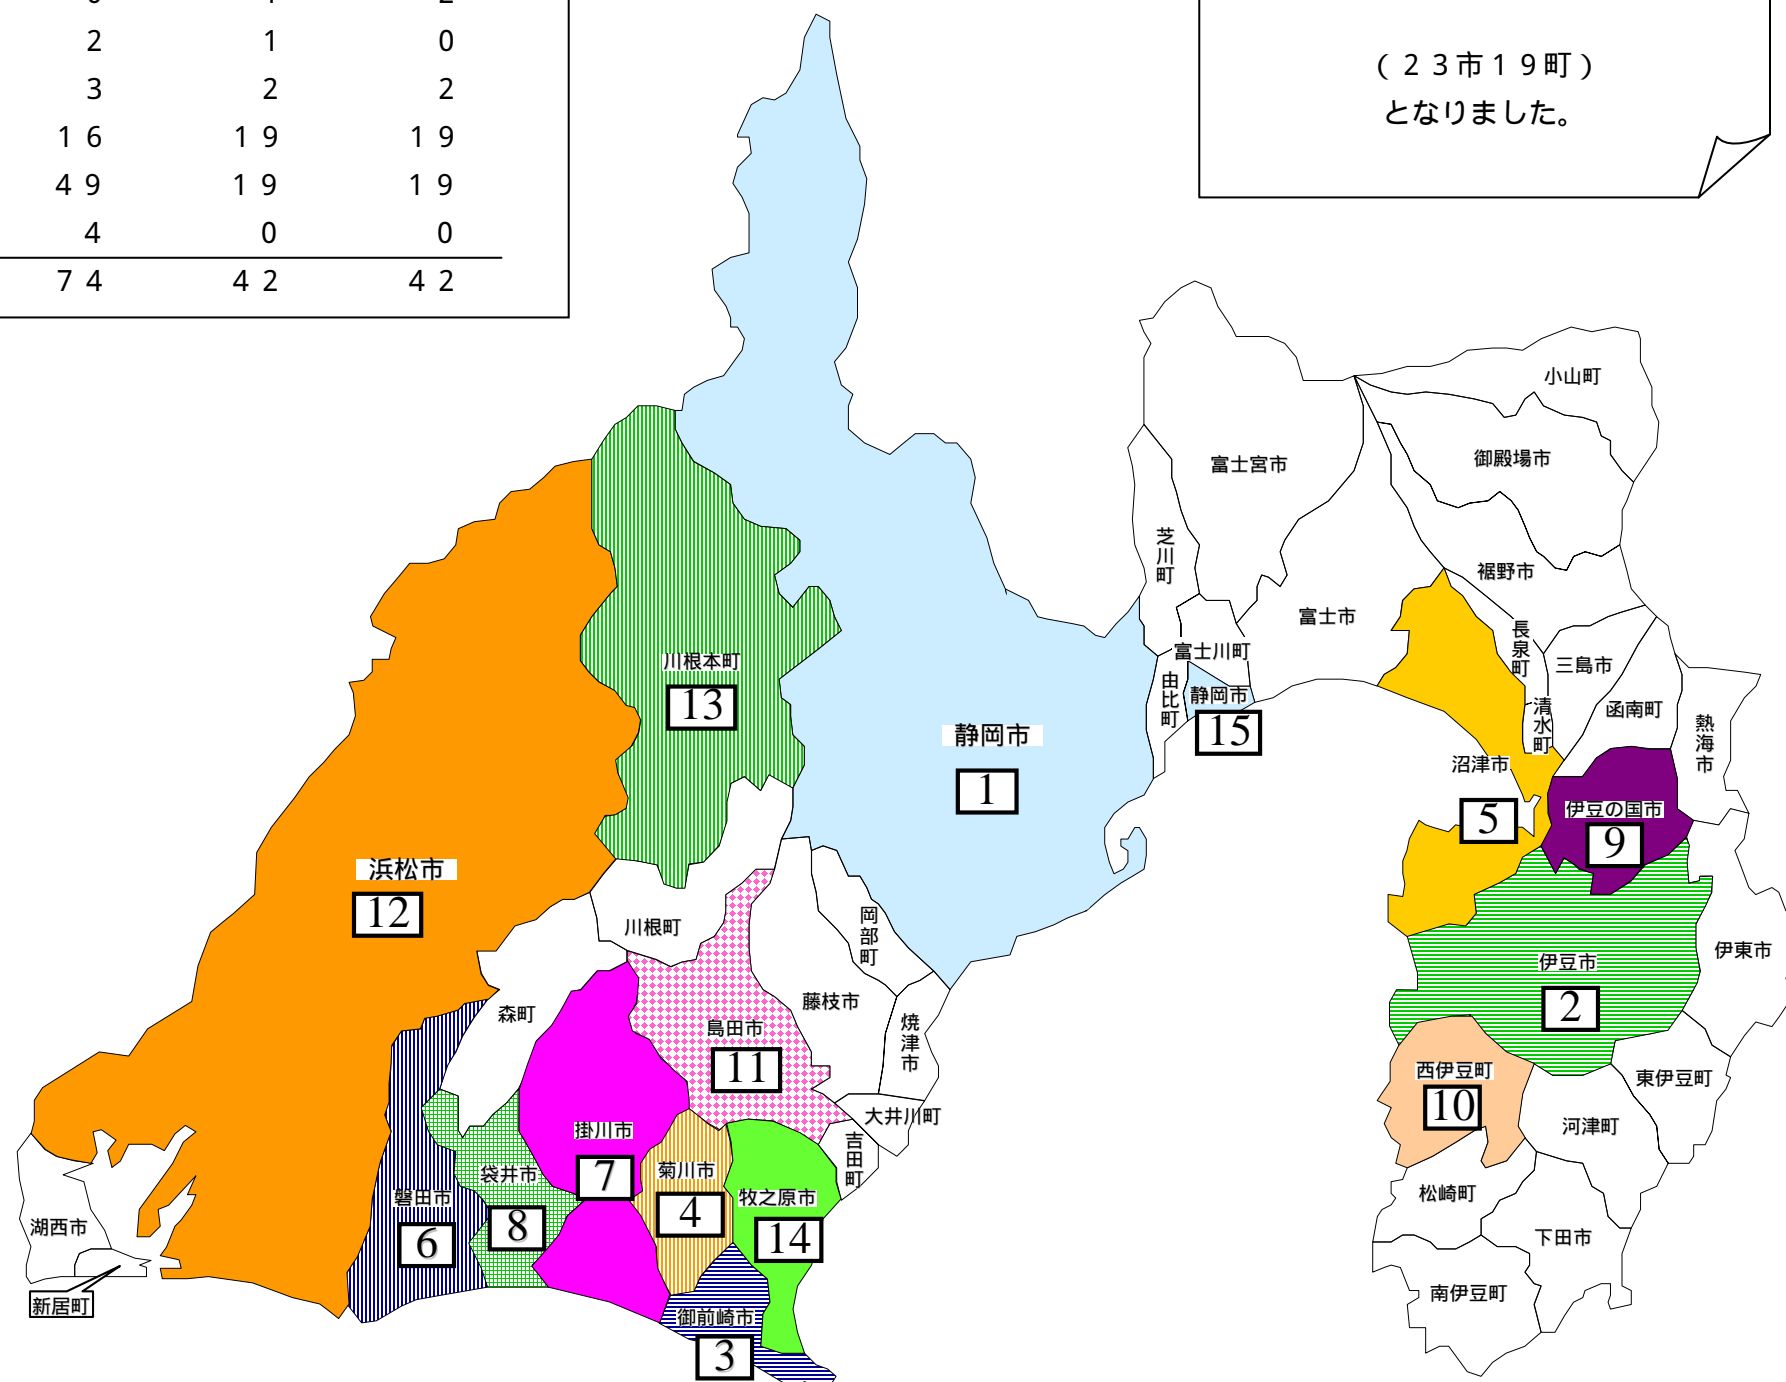

# 県内市町村の合併の状況

(平成18年3月31日現在)

	[H15.3.31]	[H18.3.31]	[H19.4.1]
政令市	0	1	2
中核市	2	1	0
特例市	3	2	2
一般市	16	19	19
町	49	19	19
村	4	0	0
合計	74	42	42

平成18年3月31日に旧合併特例法に基づく合併が完了した後の県内の市町数は

# 42

市町

(23市19町)  
となりました。

## 合併した地域

No	新市町名	関係市町村	人口規模
1	静岡市	静岡市、清水市	700,886人
	合併年月日：平成15年4月1日		
2	伊豆市	修善寺町、土肥町、天城湯ヶ島町、中伊豆町	36,627人
	合併年月日：平成16年4月1日		
3	御前崎市	御前崎町、浜岡町	35,272人
	合併年月日：平成16年4月1日		
4	菊川市	小笠町、菊川町	47,502人
	合併年月日：平成17年1月17日		
5	沼津市	沼津市、戸田村	208,005人
	合併年月日：平成17年4月1日		
6	磐田市	磐田市、福田町、竜洋町、豊田町、豊岡村	170,899人
	合併年月日：平成17年4月1日		
7	掛川市	掛川市、大須賀町、大東町	117,857人
	合併年月日：平成17年4月1日		
8	袋井市	袋井市、浅羽町	82,991人
	合併年月日：平成17年4月1日		
9	伊豆の国市	伊豆長岡町、菰山町、大仁町	50,011人
	合併年月日：平成17年4月1日		
10	西伊豆町	西伊豆町、賀茂村	10,372人
	合併年月日：平成17年4月1日		
11	島田市	島田市、金谷町	96,078人
	合併年月日：平成17年5月5日		
12	浜松市	浜松市、天竜市、浜北市、春野町、龍山村、佐久間町、水窪町、舞阪町、雄踏町、細江町、引佐町、三ヶ日町	804,032人
	合併年月日：平成17年7月1日		
13	川根本町	中川根町、本川根町	8,988人
	合併年月日：平成17年9月20日		
14	牧之原市	相良町、榛原町	50,645人
	合併年月日：平成17年10月11日		
15	静岡市	静岡市、蒲原町	713,723人
	合併年月日：平成18年3月31日		

\*人口規模は、平成17年10月1日現在の国勢調査人口