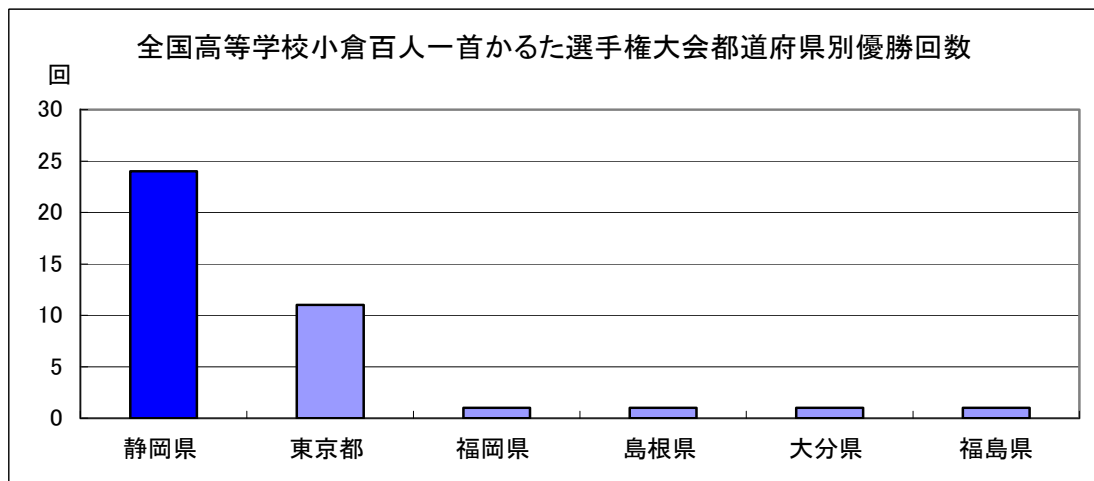

## やってみよう！！～静岡県かるた～

みなさんも、一度は、かるたをしたことがありますよね！

昭和54年（1979年）から毎年開催されている「全国高等学校小倉百人一首かるた選手権大会」において、平成29年までの全39回のうち、静岡県からの出場校の優勝回数は24回で日本一です。

また、学校別でも、静岡県立富士高等学校の優勝回数が12回で、日本一です。

資料：「全国高等学校小倉百人一首かるた選手権大会団体戦過去入賞校」一般社団法人全日本かるた協会

そこで今回は、静岡県に関するかるたを作成してみました。遊びながら静岡県のことも学べて、一石二鳥ですね！ぜひ家族や友達と、かるた大会を開催してみてもはいかがでしょうか。

### 【ルール】

2人以上で行う。

- ①取り札を平面（畳の上が多い）に広げ、取る人に見やすくする。
- ②読み人が読み札を読む。
- ③できるだけ早く、読み札に合った取り札を叩く（はじく、または押さえることもある）。先に叩いた方がその札を手に入れる（札を取る）。
- ④全ての読み札、取り札がなくなるまで繰り返す。
- ⑤より多くの取り札を取った方の勝ち。

お

お茶の生産日本一  
お茶 せいさんにほんいち