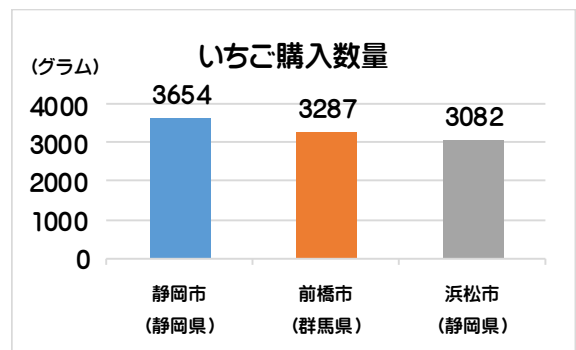

# 今日は何の日？

ほくの絵日記と静岡県の日本一

皆さんは、365日毎日が「何かしらの記念日」であることをご存じでしょうか？実は、統計データに関する「〇〇の日」がたくさんあるんです。

今回のコラムでは、静岡県の統計と記念日について、絵日記風に紹介していきます。

～先生からのコメント～

## 1月15日はいちごの日！

1月15日は全国いちご消費拡大協議会が、「**いい(1)いち(1)ご(5)**」の語呂合わせで制定したのがはじまりと言われているよ。1月中旬は、いちごの収穫・出荷が本格化する時期なんだ。

### 静岡県のいちご日本一

「家計調査(二人以上の世帯、令和2年)」によると、令和2年のいちご購入数量は**静岡市**が**1位**、**浜松市**が**3位**だったよ。

1月15日  
 きょうは、  
 いちごを  
 食べた。  
 (Red flower icon)

～先生からのコメント～

## 4月18日はガーベラ記念日！

「**よ(4)い(1)は(8)な**」の語呂合わせと、ガーベラの出荷最盛期が4月だから、4月18日が「ガーベラ記念日」に制定されたんだよ。ガーベラは**2,000種類以上**の品種があるんだって！