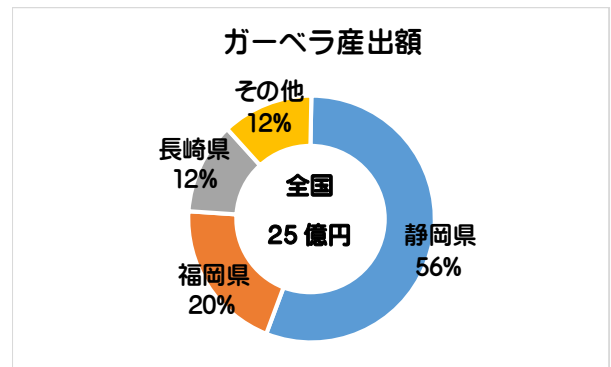

## 1月15日はいちごの日！

1月15日は全国いちご消費拡大協議会が、「**いい(1)いち(1)ご(5)**」の語呂合わせで制定したのがはじまりと言われているよ。1月中旬は、いちごの収穫・出荷が本格化する時期なんだ。

### 静岡県のいちご日本一

「家計調査(二人以上の世帯、令和2年)」によると、令和2年のいちご購入数量は**静岡市**が**1位**、**浜松市**が**3位**だったよ。

1月15日  
 きょうは、  
 いちごを  
 食べた。  
 (Red flower icon)

～先生からのコメント～

## 4月18日はガーベラ記念日！

「**よ(4)い(1)は(8)な**」の語呂合わせと、ガーベラの出荷最盛期が4月だから、4月18日が「ガーベラ記念日」に制定されたんだよ。ガーベラは**2,000種類以上**の品種があるんだって！

### 静岡県のガーベラ日本一

「令和2年生産農業所得統計」によると、令和2年のガーベラ産出額は**静岡県**が**1位**で、全国の56%を占めていたよ。

4月18日  
 きょうは、  
 ガーベラを  
 つんだ。  
 (Red flower icon)

～先生からのコメント～