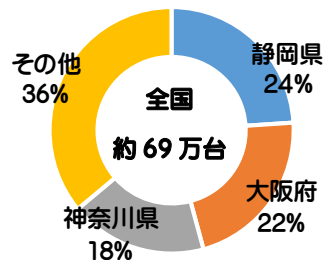

静岡県のバイク日本一

二輪自動車・原動機付自転車輸出量

名古屋税関の資料によると、令和2年の二輪自動車・原動機付自転車輸出量は**静岡県**が**1位**で、全国の24%を占めていたよ。