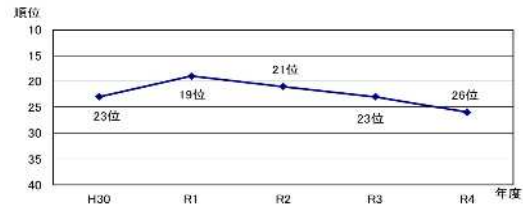

#### 4 人口の社会増減率 (転入－転出) / 人口 × 100

令和4年(年間)

社会増減率	△0.173%
順位	26位

○本県の人口、転入者数、転出者数(日本人)

人口	3,484千人
転入者数	48,811人
転出者数	54,849人

○各都道府県の社会増減率 (%)

上位		下位	
1 千葉県	0.307	1 長崎県	△0.407
2 埼玉県	0.270	2 福島県	△0.375
3 東京都	0.252	3 岩手県	△0.373
4 神奈川県	0.250	4 青森県	△0.365
5 福岡県	0.177	5 山形県	△0.364

○本県の社会増減率 順位の変移

資料 総務省統計局「住民基本台帳人口移動報告年報」  
総務省統計局「人口推計(令和4年10月1日現在)」