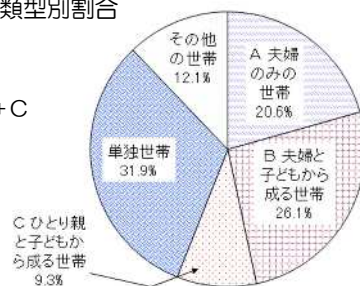

8 核家族世帯数

R2.10.1

静岡県	829 千世帯
全 国	30,111 千世帯
全国比	2.8%

○核家族世帯の類型別世帯数、割合

(千世帯、%)

類 型	世帯数	割 合
夫婦のみ	305	36.8
夫婦と子ども	386	46.6
男親と子ども	21	2.5
女親と子ども	117	14.1
合 計	829	100.0

(注) 核家族世帯とは、夫婦のみ、夫婦と子ども、ひとり親（男親又は女親）と子どもから成る世帯をいう。

○一般世帯の家族類型別割合

※核家族世帯
= A+B+C

資料 総務省統計局「令和2年国勢調査人口等基本集計」