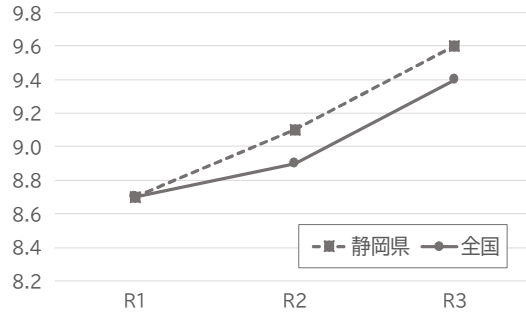

## 18 救急車到着所要時間別出動件数

令和3年

	出動件数
静岡県	157,577件
全国	6,193,581件
順位	10位

○現場到着所要時間別出動件数の状況（件）

所要時間別	静岡県	全国比
3分未満	875	2.2%
3分以上5分未満	3,508	1.6%
5分以上10分未満	88,218	2.5%
10分以上20分未満	60,800	2.7%
20分以上	4,176	2.6%

○所要時間別平均時間（分）