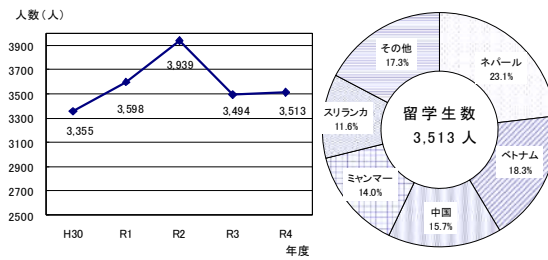

## 28 留学生数

令和4年

静岡県	3,513人
全国	231,146人
順位	13位 全国比 1.5%

○都道府県別留学生数の推移（上位）（人）

都道府県	令和4年	令和3年	対前年比
東京都	75,347	83,744	90.0
大阪府	22,431	22,748	98.6
福岡県	14,984	15,302	97.9

○本県における  
留学生数の推移

○本県における  
留学生の出身国

(注) 留学生が学んでいる校舎所在地の都道府県ごとに集計