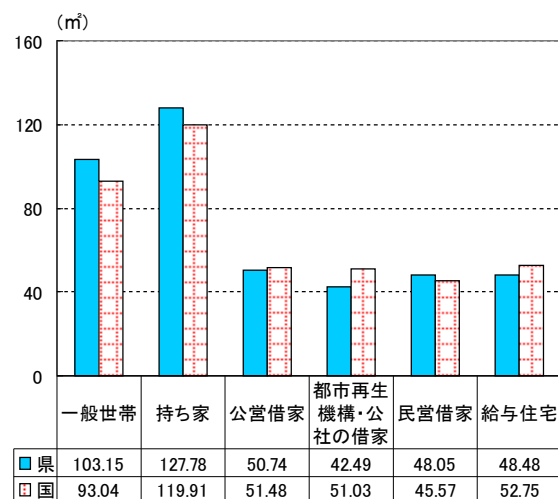

6.1 住宅延面積（1住宅当たり）

H30.10.1

静岡県	103.15 m ²
全 国	93.04 m ²
順 位	26 位

○住宅所有区分別延面積

資料 総務省統計局「平成30年住宅・土地統計調査」