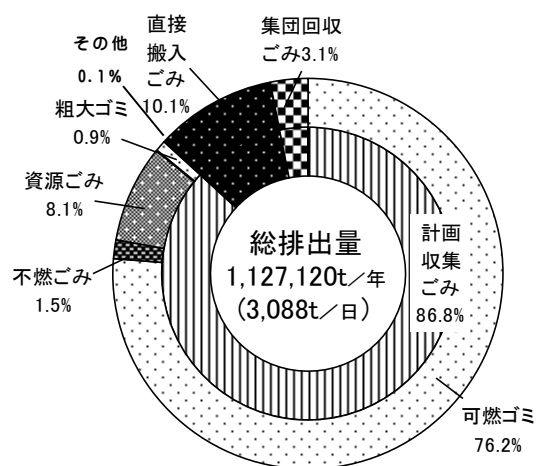

65 ごみ排出量（1人1日当たり）

令和3年度

| | |
|-----|-------------|
| 静岡県 | 843 g / 人日 |
| 全国 | 890 g / 人日 |
| 順位 | (少ない方から) 7位 |

○全国比較

令和3年度の排出量は、静岡県は1,127千トン、全国が40,953千トン、全国比は2.8%である。

○種類別排出状況

資料 環境省「令和3年度一般廃棄物処理事業実態調査」