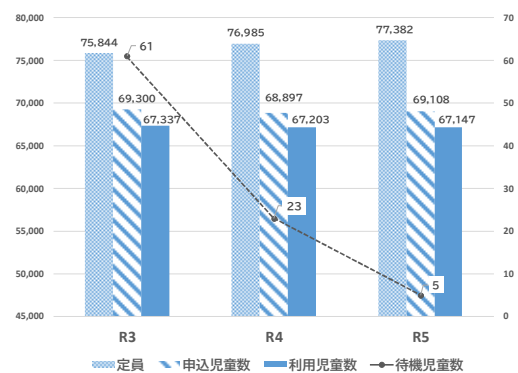

77 待機児童率

R4.4.1

静岡県	0.03%
全 国	0.10%
順 位	(低い方から) 21 位

○待機児童数・率の推移

区分	R2	R3	R4
待機児童数	122	61	23
待機児童率	0.18%	0.09%	0.03%

○保育所等申込状況（各年度4月1日現在）

(単位：人)

資料 厚生労働省「保育所等関連状況取りまとめ」
県こども未来課「保育所等利用待機児童数速報」