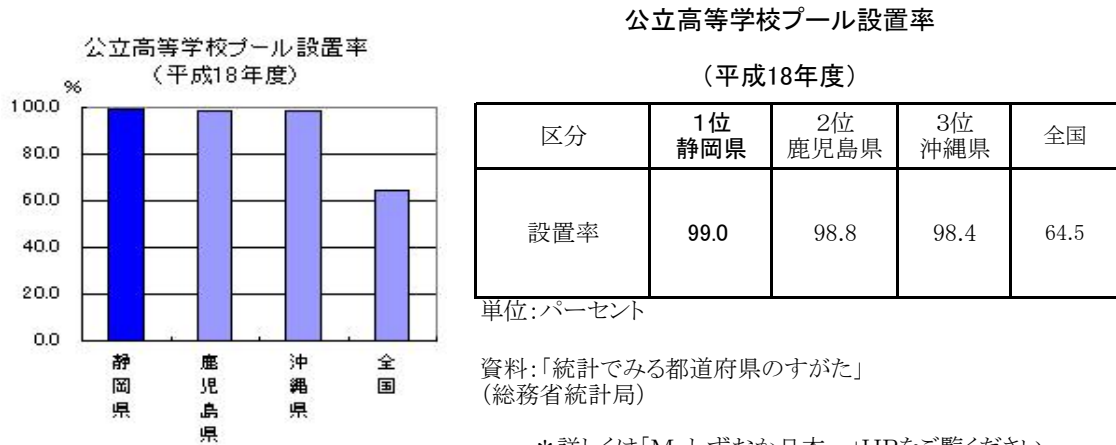

Myしずおか 日本一

公立高等学校プール設置率日本一

総務省統計局が毎年提供している、「社会・人口統計体系(統計でみる都道府県のすがた)」によると、平成18年度における公立高等学校プール設置率は全国64.5パーセントに対し、静岡県は99.0パーセントで日本一です。

対象:屋内・屋外の別、水面面積の大小は問わない。簡易プールは含まれない。

* 詳しくは「Myしずおか日本一」HPをご覧ください。
URL <http://www.pref.shizuoka.jp/j-no1/>
「静岡県の日本一」で検索