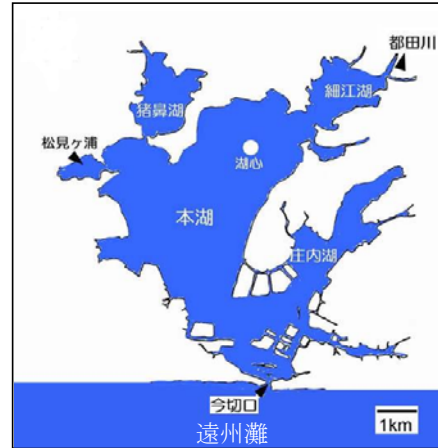

ふじっぴー◎静岡県

## Myしずおか日本一 浜名湖の周囲長日本一(汽水湖)

県西部にある浜名湖は、「今切口」で遠州灘と繋がっている汽水湖(淡水と海水が混ざっている湖)です。  
湖の周囲長は114キロメートルにおよび、汽水湖としては日本一の長さです。

### 汽水湖の周囲長トップ3

単位:キロメートル

順位	名称	周囲長	所在地
1位	浜名湖	114	静岡県
2位	中海	102	島根県・鳥取県
3位	風連湖	94	北海道

出典:理科年表

\*詳しくは「Myしずおか日本一」HPを御覧ください。  
URL <http://www.pref.shizuoka.jp/j-no1/>  
「静岡県の日本一」で検索

現在、浜名湖畔で浜名湖花博2014が開催中です。  
(開催期間:平成26年3月21日～6月15日)