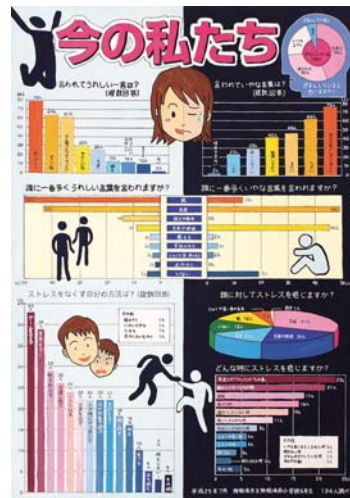

《第3部》

御殿場市立御殿場南小 6年
伊東さんの作品